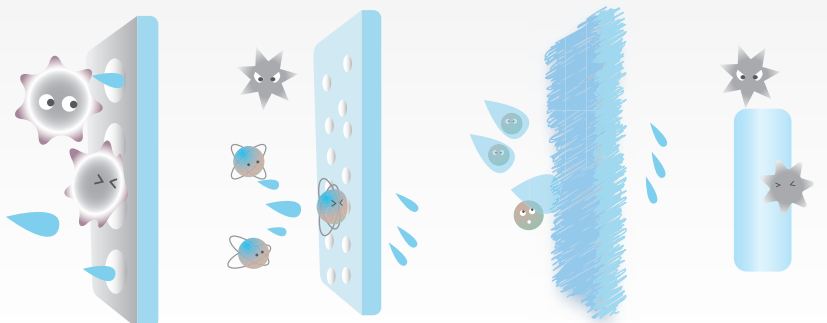

生まれ変わりました

19.2cm

原寸 19.2cm

設置場所を選ばない、省スペースなウォータースタンド

電源不要の省エネ設計です。

19.2cmのスリム設計で今まで置けなかった所へ置けるようになりました。

← 19.2cm →

ユニークな回転式レバー

抽出レバーを回転させて、お水を出します。ロックするまでレバー回転させると連続抽出することができます。

コックは取り外して洗浄できるので衛生的です。

4本のフィルターでおいしい純水。

Step 1.

ネオセンスフィルター

Step 2.

ROメンブレンフィルター(逆浸透膜)

Step 3.

イオセンスフィルター

Step 4.

抗菌フィルター

安心でおいしいお水をつくるために、まるで大地が「天然水」を造るようにゆっくり、ていねいにろ過しています。

純水造水能力

3.2L / 1時間

RO方式(逆浸透膜)により不純物をほとんど含んでいない純水は、

料理や飲物に使用すれば本来の味や香りを楽しむことができます。また、赤ちゃんの体への負担が大きいミネラル成分も除去するので、ミルクや離乳食にも安心して使えます。純水は、お肌にやさしいから洗顔にも最適です。