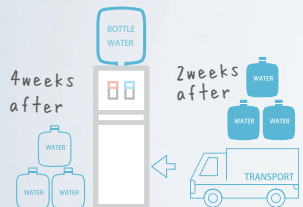

おいしいお水を、定額制で。

WATER STAND

ウォータースタンド

Premium LaPia

Premium LaPia L2

プレミアムラピアL2

すべてを、まかなうウォータースタンド

bottle water

今までは、工場でボトリングして
宅配で運び、飲み終わるまでに
何週間もかかっていました。

waterstand

サーバー内部で
お水を造り出します。
ボトル工場が小さくなって
サーバーの中に
組み込まれています。

bottling PLANT

Fresh!

工場でボトリングしたお水を
買うのではなくて
サーバーの中で
お水をつくります。

いつも
新鮮水

サーバー内部にはボトルウォーターをつくる
工場の大型ろ過システムと同じものが小さく
なってサーバーの中に組み込まれています。
工場で作ったお水を「宅配」するのではなく、
サーバーの中で、使った分だけ、お水をつくる
ので、毎回新鮮なお水を飲むことができます。

おいしいお水
定額使い放題

ボトルの置場所
が不要になる

無料の定期
メンテナンス

ウォータースタンドの
便利で
おいしい
ポイント

重いボトルの
交換不要です

かさばるゴミや
空ボトルが無い

無償故障修理
本体 5 年交換

キリッと
冷えた冷水

いろいろ
使える常温

熱々のお湯が
すぐに使える

逆浸透膜方式ならコーヒーも純水に変えられます。

シンプルで
使いやすい操作部

タンク内の温度の
LED 温度表示バー

温水安全ロック

分かりやすいお水の出し方
不特定多数の方が使用する
場所でも安心して設置

Premium LaPia L2