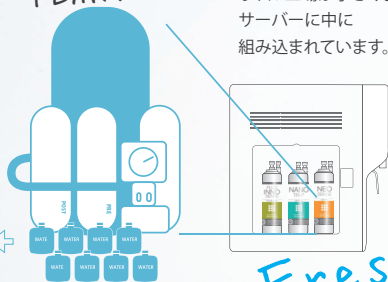

今までは、工場でボトリングして
宅配で運び、飲み終わるまでに
何週間もかかっていました。

waterstand

サーバー内部で
お水を造り出します。
ボトル工場が小さくなって
サーバーの中に
組み込まれています。

bottling PLANT

Fresh!

工場でボトリングしたお水を
買うのではなくて
サーバーの中で
お水をつくります。

いつも
新鮮水

サーバー内部にはボトルウォーターをつくる
工場の大型ろ過システムと同じものが小さく
なってサーバーの中に組み込まれています。
工場で作ったお水を「宅配」するのではなく、
サーバーの中で、使った分だけ、お水をつくる
ので、毎回新鮮なお水を飲むことができます。

おいしいお水
定額使い放題

ボトルの置場所
が不要になる

無料の定期
メンテナンス

ウォータースタンドの
便利で
おいしい
ポイント

重いボトルの
交換不要です

かさばるゴミや
空ボトルが無い

無償故障修理
本体 5 年交換

キリッと
冷えた冷水

いろいろ
使える常温

熱々のお湯が
すぐに使える

逆浸透膜方式ならコーヒーも純水に変えられます。

シンプルで
使いやすい操作部

タンク内の温度の
LED 温度表示バー

温水安全ロック

分かりやすいお水の出し方
不特定多数の方が使用する
場所でも安心して設置

Premium LaPia L2