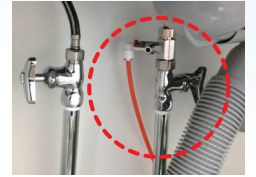

## スリムサイズ

幅 18cm の超小型サイズ。  
置きたい場所に置けるよう  
になりました。  
このサイズで冷水・温水  
さらに常温水まで抽出が  
可能です！

分岐水栓取付け例

シンク水栓

アンダーシンク