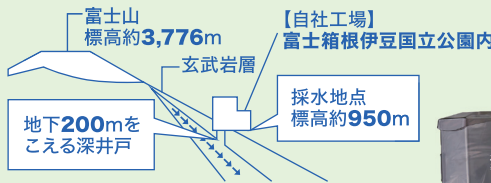

※2年未満の解約については、「解約金11,000円(税込)」が発生します。

富士の湧水のここがすごい!

天然のミネラル成分が豊富に含まれた玄武岩層に長い年月かけてゆっくり磨き抜かれた天然水は日本人になじみの深い軟水で、口当たりが柔らかくとても飲みやすいお水です。

4段階の温度設定が可能

夏・運動後

優しい飲み心地

お茶
赤ちゃんのミルク

コーヒー
カップスープ